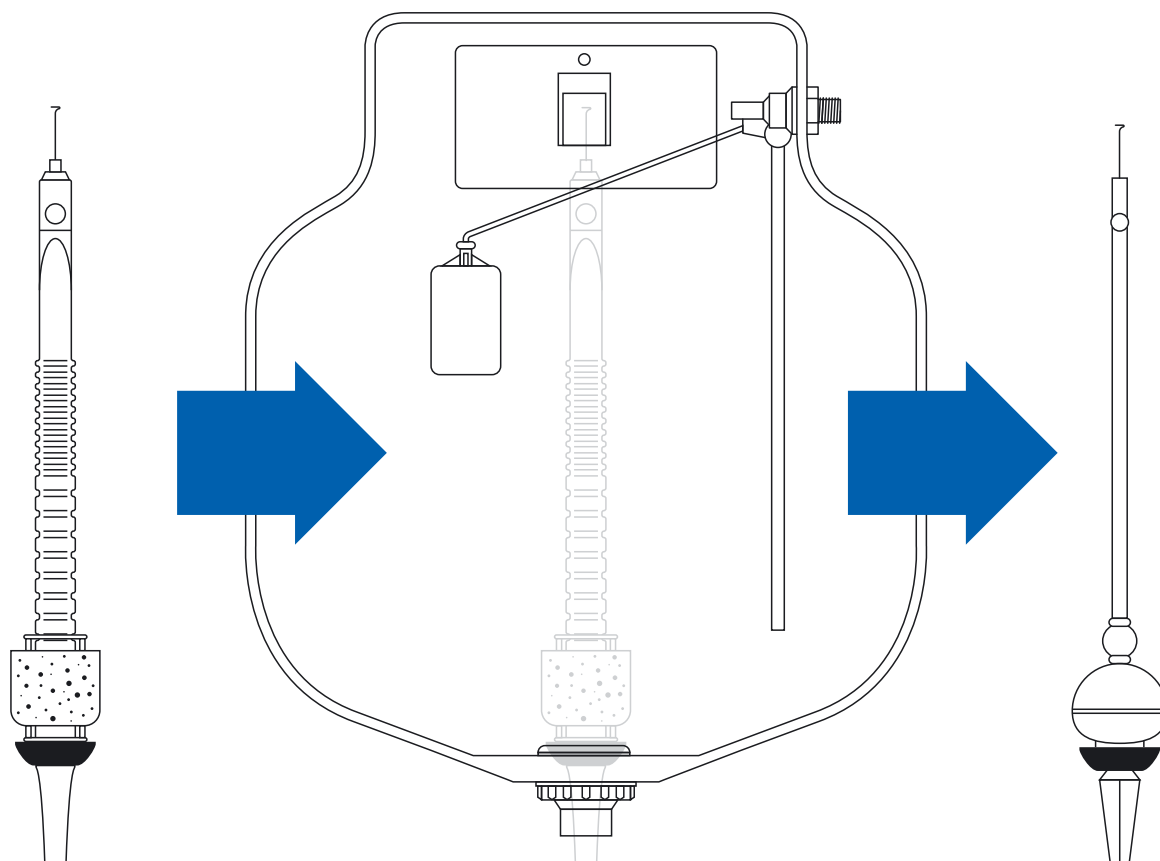

NOVO OBTURADOR PARA CAIXA PRECISA INTERNA BRASILIT

O Novo Obturador Precisa Interna Brasilit, é um produto original Montana que foi desenvolvido para substituir a peça antiga.

Foi produzido na cor laranja para diferenciar dos demais produtos Montana e apresenta inúmeras vantagens técnicas e operacionais, em virtude dos materiais e processos utilizados na fabricação.

- Menor Custo
- Maior qualidade
- Melhor vedação
- Maior durabilidade
- Menor número de componentes
- Maior facilidade de instalação
- Melhor velocidade de funcionamento
- Compatível com todos os componentes da caixa Precisa Interna

TODAS AS CAIXAS DE DESCARGA MONTANA
SÃO COMPATÍVEIS COM INSTALAÇÕES
PARA ACESSIBILIDADE

NOVO OBTURADOR
PRECISA INTERNA

CAIXA
PRECISA INTERNA

OBTURADOR
PRECISA INTERNA
(ANTIGO)