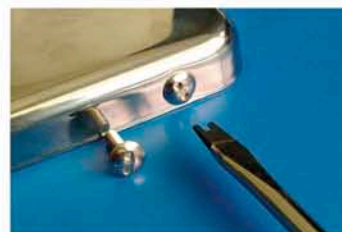

- Acabamento em aço inox.
- Silenciosa.
- Caixa embutida na parede. Ganho de espaço no banheiro ou no cômodo adjacente.
- Limpeza eficiente com menos água.
- Baixo nível de manutenção.
- Maior segurança e durabilidade.
- Garantia de 10 anos*.

Composição:
Casco – Polietileno de alta densidade
Acionadores – Aço inox
Peças – Plástico de engenharia e elastômeros

M9000 Montreal

DESCRIÇÃO DO PRODUTO

Dispositivo de descarga com acionamento frontal para embutimento em paredes de alvenaria ou drywall.

Indicada para edificações em construção como também para obras de reforma em banheiros, a caixa de descarga **M9000 Montreal** é equipada com torneira-bóia P. F. C. (Positive Flux Control) de funcionamento silencioso e rápido enchimento.

Outra característica que faz da **M9000 Montreal** campeã de vendas é a sua comprovada eficiência na limpeza da bacia sanitária, feita com apenas um acionamento, mesmo em redes com baixa pressão d'água (0,20 Kgf/cm²).

A **M9000 Montreal** é um produto versátil, sendo indicada para banheiros de uso geral, de acessibilidade, assim como em banheiros públicos, trazendo ainda, como acessório opcional, um kit com parafusos antivandalismo.

CARACTERÍSTICAS TÉCNICAS