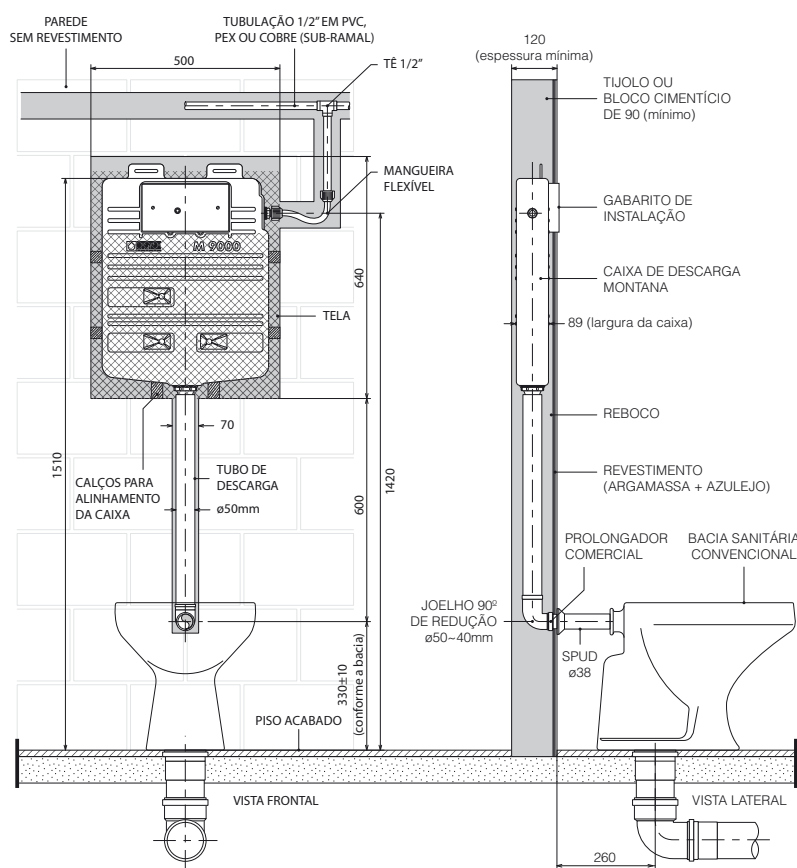

INSTALAÇÃO PADRÃO EM ALVENARIA

ACESSIBILIDADE

Para banheiros residenciais, hospitalares e cômodos destinados ou adaptados para idosos e deficientes físicos, a descarga **M9000** garante excelentes níveis de desempenho e comodidade.

A instalação para acessibilidade deve estar em plena conformidade com a Norma ABNT NBR 9.050, respeitando todas as medidas, como por exemplo, a distância de 100 cm entre o centro do acionador e o piso acabado.