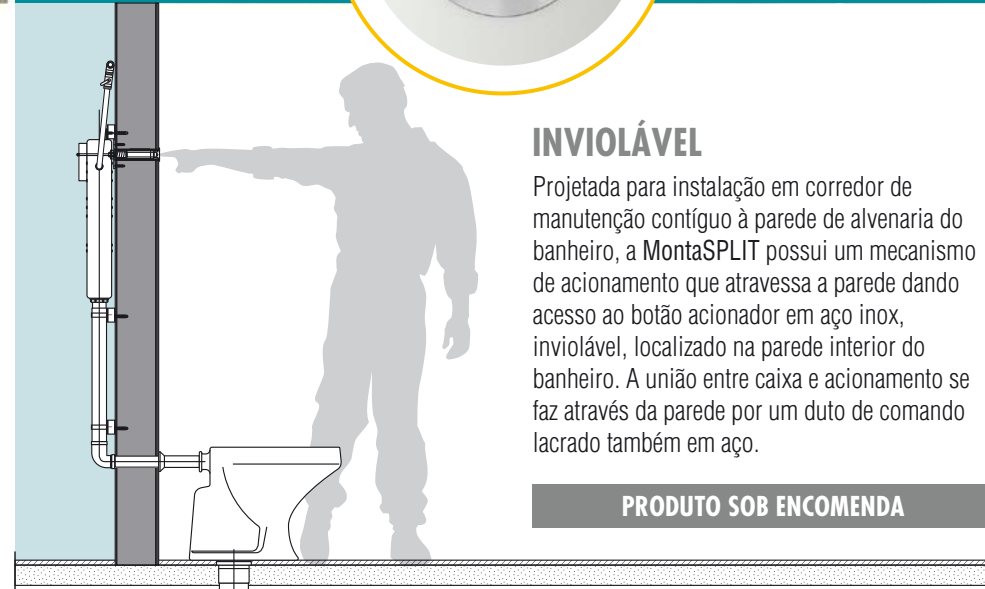

Apresentamos aqui, três alternativas efetivas para seu projeto com banheiros públicos, utilizando caixas de descarga embutidas nas paredes ou para instalação em paredes contíguas com corredores de manutenção.

ecoline
Montblanc
Acionamento de **DUPLO FLUXO**

M9000
Montreal
Acionamento **MONO FLUXO**

MODELO COMPATÍVEL PARA ACESSIBILIDADE

ACESSÓRIO ESPECIAL

Os espelhos inox Ecoline Montblanc (duplo fluxo) e M9000 Montreal Antivandalismo, para caixas de descarga embutidas em paredes de alvenaria ou drywall, agregam o fator de blindagem utilizando um conjunto de parafusos especiais. Esses parafusos só podem ser inseridos ou removidos com o uso de uma chave específica, também fornecida pela Montana.

MONTASPLIT
Instalação em **CORREDOR DE MANUTENÇÃO**

CORREDOR DE MANUTENÇÃO

BANHEIRO

INVOLÁVEL

Projetada para instalação em corredor de manutenção contíguo à parede de alvenaria do banheiro, a MontaSPLIT possui um mecanismo de acionamento que atravessa a parede dando acesso ao botão acionador em aço inox, inviolável, localizado na parede interior do banheiro. A união entre caixa e acionamento se faz através da parede por um duto de comando lacrado também em aço.