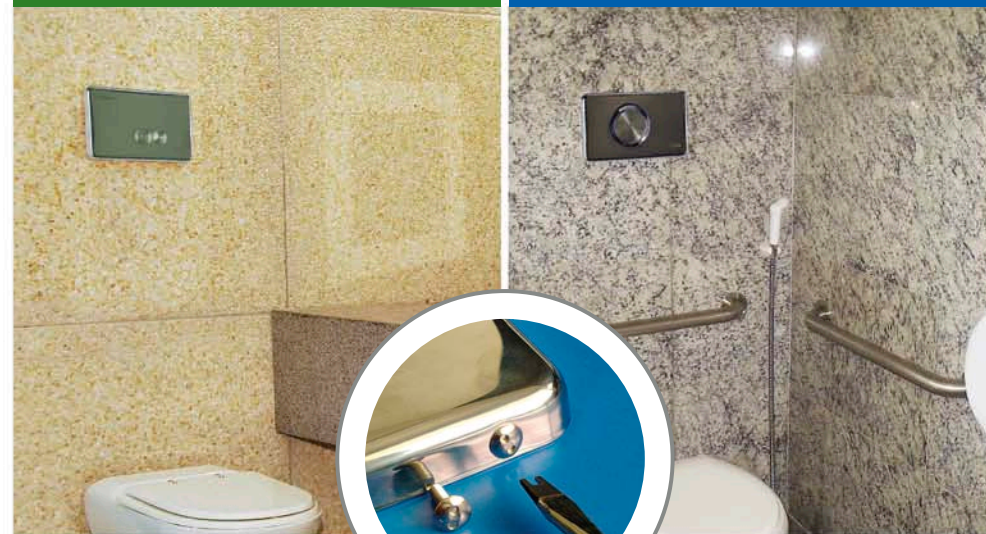

PARA **LOCAIS PÚBLICOS**, COM NÍVEIS DE **VANDALISMO** ENTRE MÉDIO E ALTO, A **MONTANA** APRESENTA SOLUÇÕES DEFINITIVAS EM **CAIXAS DE DESCARGA**.

IDEAIS PARA BANHEIROS PÚBLICOS

A Montana está presente em todo o território nacional há mais de 60 anos, com soluções tecnológicas hidrodinâmicas, sempre em sincronia com a necessidade do mercado da construção civil e acompanhando as tendências mundias em economia de água, ganho de espaço e manutenção simplificada de equipamentos. Em construções para o grande circulação de pessoas, acompanha a demanda por produtos que resistam bem ao inevitável fator vandalismo, para locais como escolas, campus universitários e banheiros públicos em geral (shoppings, aeroportos, estádios, casas de espetáculo, cinemas, teatros, restaurantes etc.).

Apresentamos aqui, três alternativas efetivas para seu projeto com banheiros públicos, utilizando caixas de descarga embutidas nas paredes ou para instalação em paredes contíguas com corredores de manutenção.

ecoline
Montblanc
Acionamento de **DUPLO FLUXO**

M9000
Montreal
Acionamento **MONO FLUXO**

MODELO COMPATÍVEL PARA ACESSIBILIDADE

ACESSÓRIO ESPECIAL

Os espelhos inox Ecoline Montblanc (duplo fluxo) e M9000 Montreal Antivandalismo, para caixas de descarga embutidas em paredes de alvenaria ou drywall, agregam o fator de blindagem utilizando um conjunto de parafusos especiais. Esses parafusos só podem ser inseridos ou removidos com o uso de uma chave específica, também fornecida pela Montana.

MONTASPLIT
Instalação em **CORREDOR DE MANUTENÇÃO**

CORREDOR DE MANUTENÇÃO

BANHEIRO

INVOLÁVEL

Projetada para instalação em corredor de manutenção contíguo à parede de alvenaria do banheiro, a MontaSPLIT possui um mecanismo de acionamento que atravessa a parede dando acesso ao botão acionador em aço inox, inviolável, localizado na parede interior do banheiro. A união entre caixa e acionamento se faz através da parede por um duto de comando lacrado também em aço.