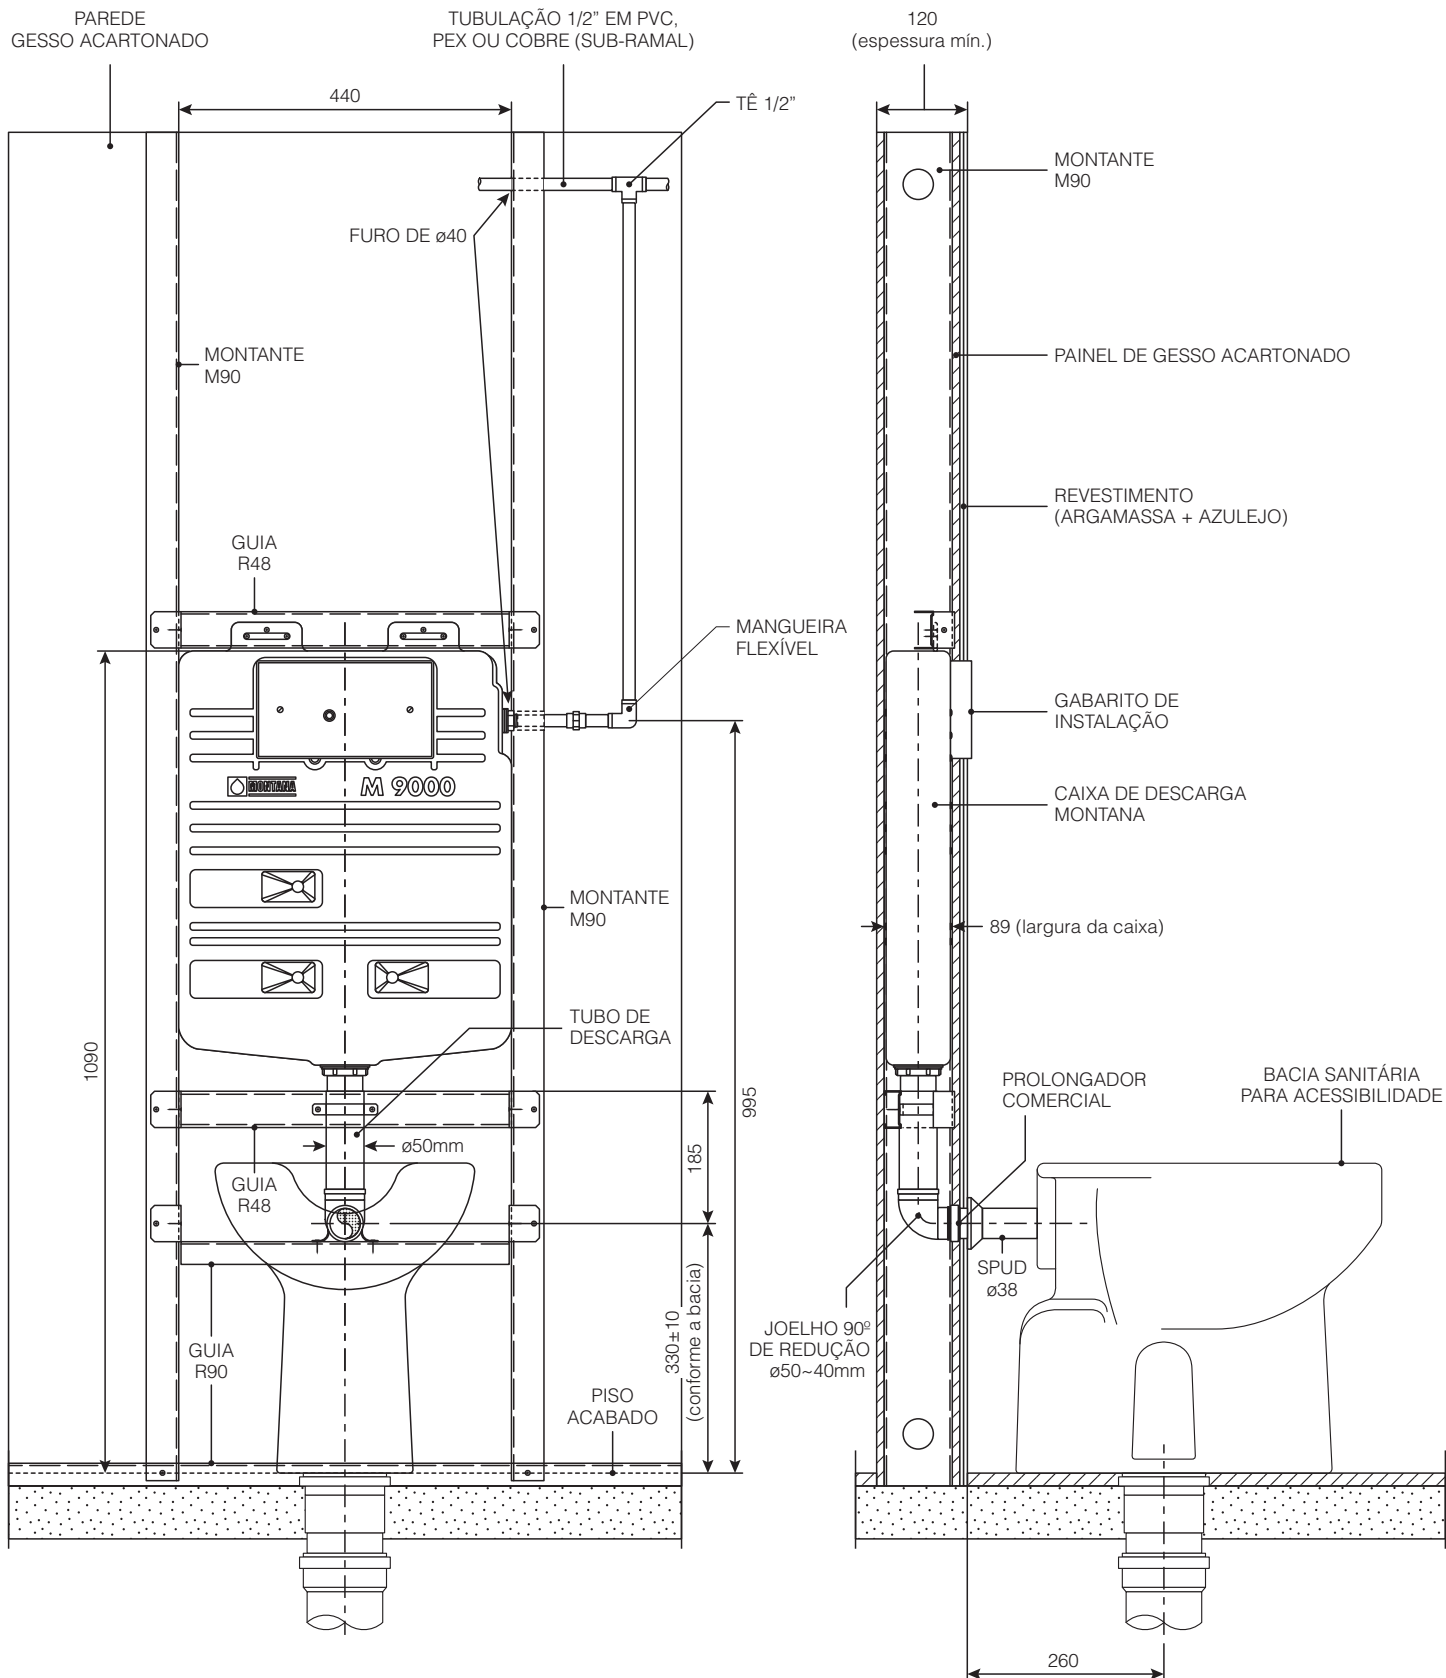

M9000 DRYWALL - Acessibilidade

Caixa de descarga para portadores de necessidades especiais, com acionamento monofluxo (6,8 litros), para embutimento em steel frame ou paredes de drywall.

VISTA FRONTAL

ESCALA 1:10

VISTA LATERAL